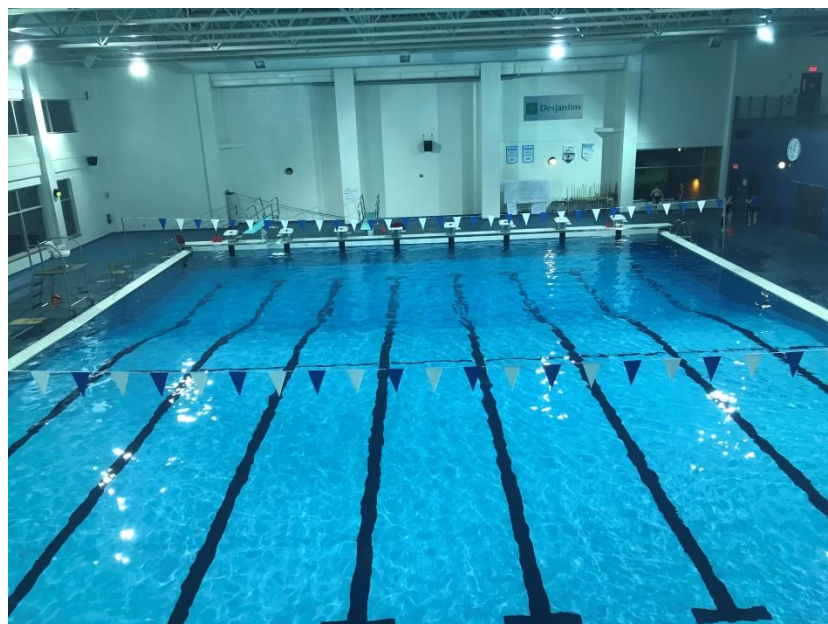

Informations Générales

Date :	22 et 23 Mars 2019
Lieu :	Piscine Desjardins Centre sportif la Ruche 1255 Boulevard des étudiants Magog, Qc. J1X 3Y6
Gérant de la compétition :	Patrick Bouchard
Demandes d'information :	memfeesdemagog@gmail.com
Responsable de la musique :	Audrey Roy : royaudrey92@gmail.com
Cantine :	Une cantine sera offerte sur place
Spectateurs :	Accès gratuit aux estrades
Stationnement :	Stationnement gratuit en tout temps
Accès Wi-Fi :	Connexion Wi-Fi du centre sportif

Piscine

Les dimensions de la piscine sont 25 mètres par 8 couloirs. Elle est constituée d'une partie peu profonde d'environ 12 m et une partie plus profonde d'environ 13 m

ESTRADES

Partie profonde

ESTRADES